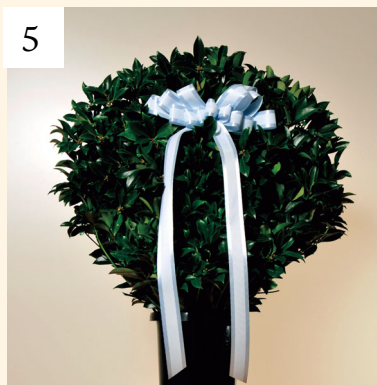

きらら会館専用生花  
16,500円(税込10%)

5 榕 盛  
13,200円(税込10%)

9 盛籠 缶詰 1基  
10,800円(税込8%)

10 盛籠 缶詰(大) 1基  
16,200円(税込8%)

11 盛籠 ビール 1基  
13,200円(税込10%)

12 盛籠 お茶 1基  
16,200円(税込8%)

13 線香盛 1基  
11,000円(税込10%)

20 あかりの供物 1基  
11,000円(税込10%)