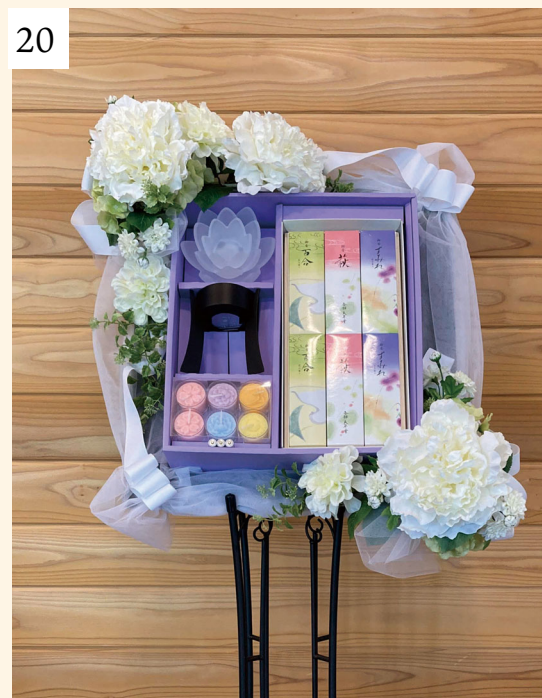

A

④ きらら邸専用生花  
16,500円(税込10%)

21

②① 盛籠 缶詰 1基  
12,960円(税込8%)

11

①① 盛籠 ビール 1基  
14,300円(税込10%)

20

②① あかりの供物 1基  
11,000円(税込10%)